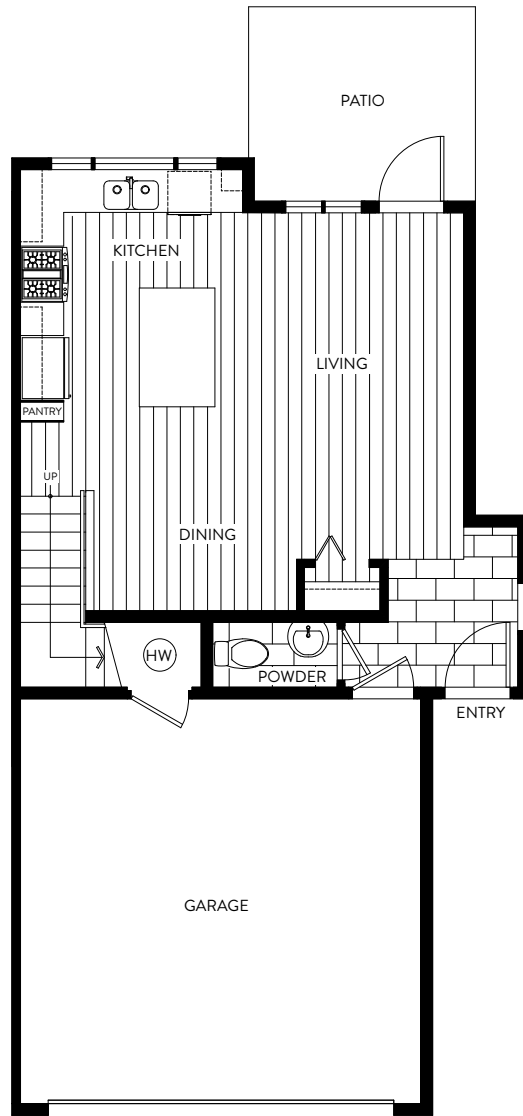

Plan D1 | 3 Bedrooms | 1426 sq ft

MAIN

UPPER