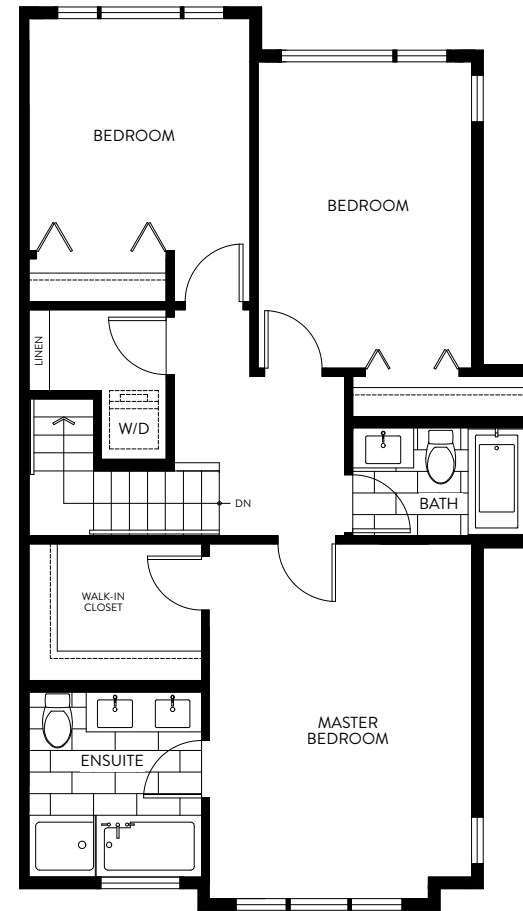

Plan D1 | 3 Bedrooms | 1426 sq ft

MAIN

UPPER